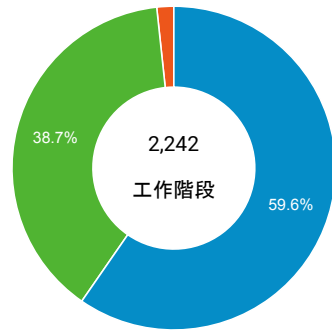

造訪 (依瀏覽器分組)

造訪和新造訪率 (依行動裝置資訊分組)

造訪 (依 裝置類別 分組)

■ desktop ■ mobile ■ tablet

造訪 (依語言分組)

語言	工作階段
zh-tw	1,958
en-us	158
zh-cn	70
ja-jp	14
en-gb	10
ja	8
km	5
zh-hk	4
ko	3
ko-kr	3