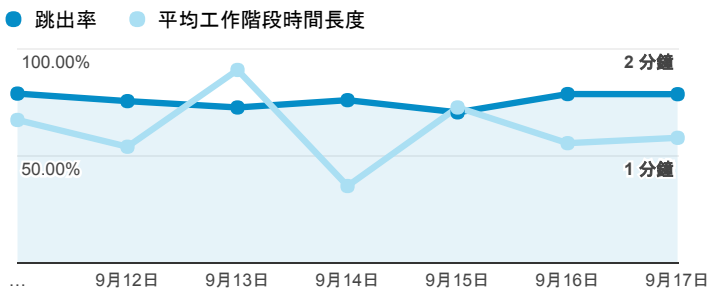

報表01_訪客

2017年9月11日 - 2017年9月17日

所有使用者
100.00% 個工作階段

平均造訪停留時間和單次造訪頁數

跳出率和平均造訪停留時間

造訪和不重複訪客

造訪和新造訪

造訪地圖

造訪 (依瀏覽器分組)

造訪和新造訪率 (依行動裝置資訊分組)

造訪 (依 裝置類別 分組)

■ desktop ■ mobile ■ tablet

造訪 (依語言分組)

語言	工作階段
zh-tw	1,958
en-us	158
zh-cn	70
ja-jp	14
en-gb	10
ja	8
km	5
zh-hk	4
ko	3
ko-kr	3