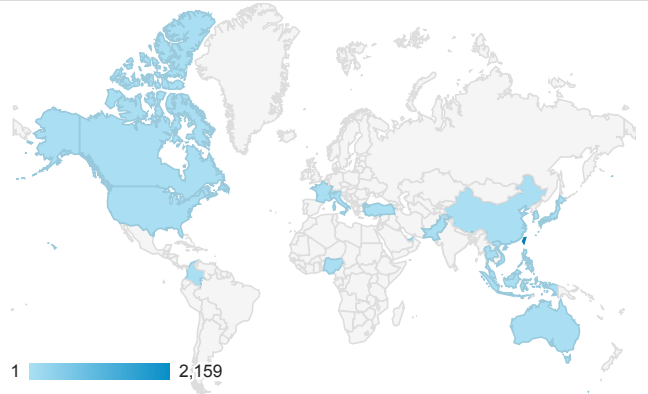

報表01_訪客

2017年9月11日 - 2017年9月17日

所有使用者
100.00% 個工作階段

平均造訪停留時間和單次造訪頁數

跳出率和平均造訪停留時間

造訪和不重複訪客

造訪和新造訪

造訪地圖

造訪 (依瀏覽器分組)

造訪和新造訪率 (依行動裝置資訊分組)

造訪 (依 裝置類別 分組)

■ desktop ■ mobile ■ tablet

造訪 (依語言分組)

語言	工作階段
zh-tw	1,958
en-us	158
zh-cn	70
ja-jp	14
en-gb	10
ja	8
km	5
zh-hk	4
ko	3
ko-kr	3