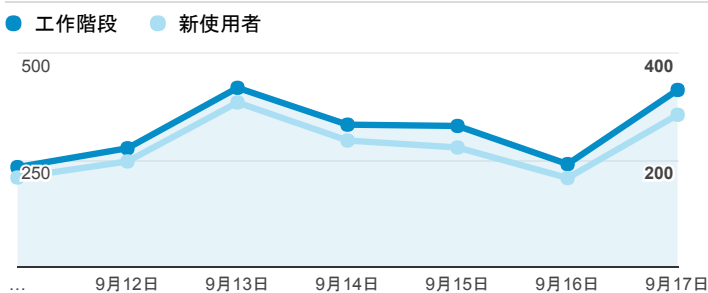

報表01_訪客

2017年9月11日 - 2017年9月17日

所有使用者
100.00% 個工作階段

平均造訪停留時間和單次造訪頁數

跳出率和平均造訪停留時間

造訪和不重複訪客

造訪和新造訪

造訪地圖

造訪 (依瀏覽器分組)

造訪和新造訪率 (依行動裝置資訊分組)

造訪 (依 裝置類別 分組)

■ desktop ■ mobile ■ tablet

造訪 (依語言分組)

語言	工作階段
zh-tw	1,958
en-us	158
zh-cn	70
ja-jp	14
en-gb	10
ja	8
km	5
zh-hk	4
ko	3
ko-kr	3