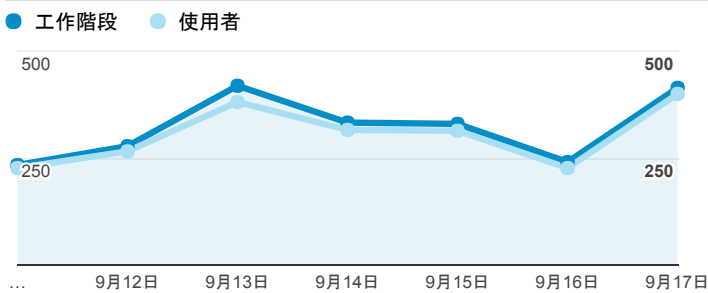

報表01_訪客

2017年9月11日 - 2017年9月17日

所有使用者
100.00% 個工作階段

平均造訪停留時間和單次造訪頁數

跳出率和平均造訪停留時間

造訪和不重複訪客

造訪和新造訪

造訪地圖

造訪 (依瀏覽器分組)

造訪和新造訪率 (依行動裝置資訊分組)

造訪 (依 裝置類別 分組)

■ desktop ■ mobile ■ tablet

造訪 (依語言分組)

語言	工作階段
zh-tw	1,958
en-us	158
zh-cn	70
ja-jp	14
en-gb	10
ja	8
km	5
zh-hk	4
ko	3
ko-kr	3