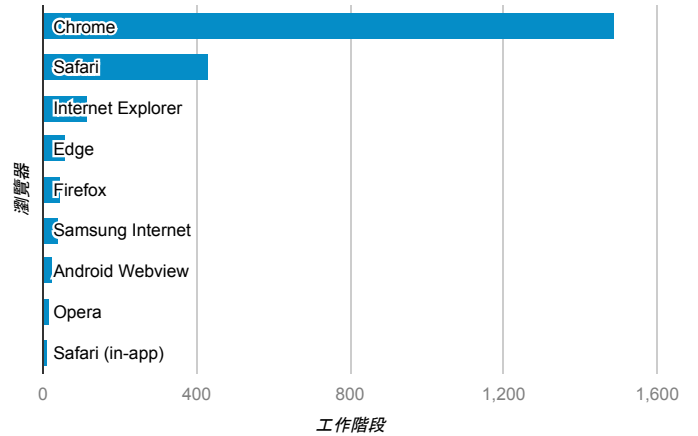

造訪 (依瀏覽器分組)