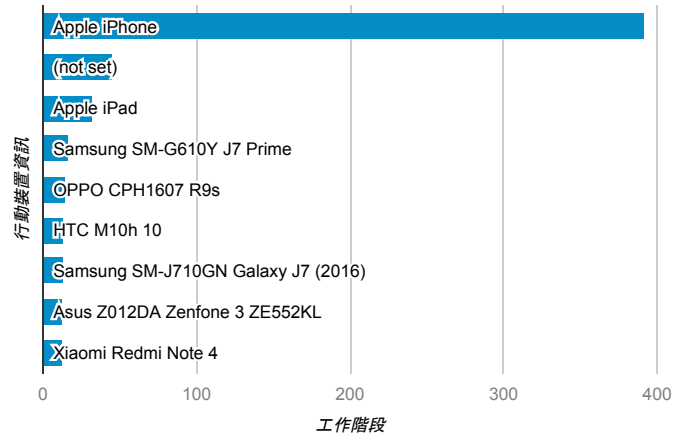

造訪和新造訪率 (依行動裝置資訊分組)