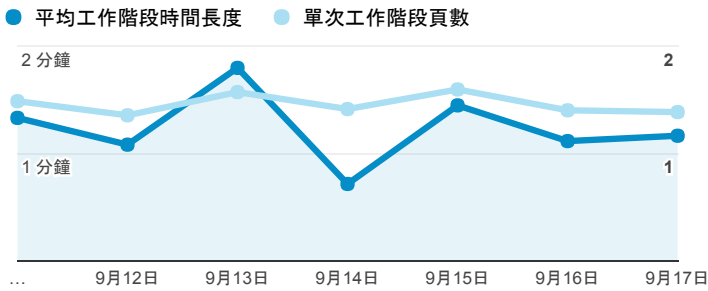

報表01_訪客

2017年9月11日 - 2017年9月17日

所有使用者
100.00% 個工作階段

平均造訪停留時間和單次造訪頁數

跳出率和平均造訪停留時間

造訪和不重複訪客

造訪和新造訪

造訪地圖

造訪 (依瀏覽器分組)

造訪和新造訪率 (依行動裝置資訊分組)

造訪 (依 裝置類別 分組)

■ desktop ■ mobile ■ tablet

造訪 (依語言分組)

語言	工作階段
zh-tw	1,958
en-us	158
zh-cn	70
ja-jp	14
en-gb	10
ja	8
km	5
zh-hk	4
ko	3
ko-kr	3